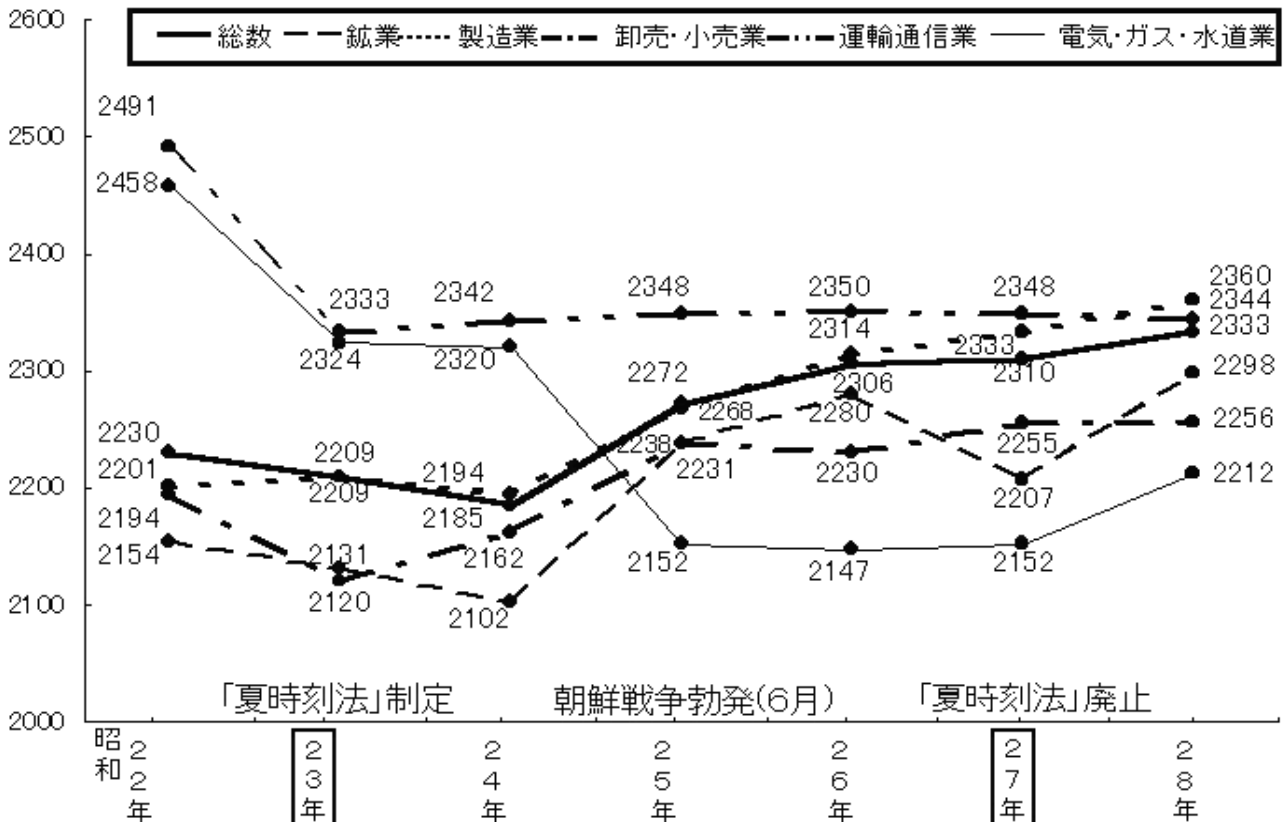

日本はサマータイムを導入すべし

毎月の一人当たり1日の総労働時間数

◆ 全産業平均 ■ 建設業 ▲ サービス業

出典：平成21年毎月勤労統計 厚生労働省

(時間)

業種別総実労働時間の推移(昭和22~28年)

資料出所：「毎月勤労統計調査」

(注) 1. 事業所規模30人以上

2. 数値は、年平均月間値ただし、昭和22年、23年については常用労働者のみの3、6、9、12月の4ヶ月平均値を12能したもの。

3. 昭和24年数値は、常用労働者のみの平均値。

4. 昭和25年数値は、1~9月及び10~12月の平均値より算出。