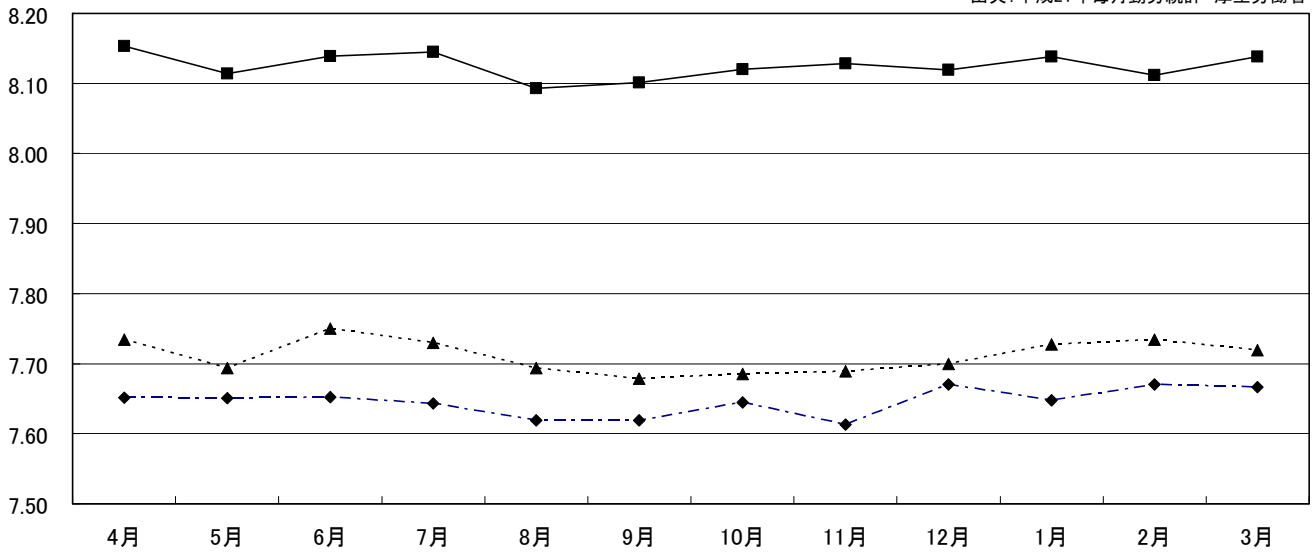

日本はサマータイムを導入すべし

毎月の一人当たり1日の総労働時間数

◆ 全産業平均 ■ 建設業 ▲ サービス業

出典：平成21年毎月勤労統計 厚生労働省

(時間)

業種別総実労働時間の推移(昭和22~28年)

資料出所：「毎月勤労統計調査」

(注) 1. 事業所規模30人以上

2. 数値は、年平均月間値ただし、昭和22年、23年については常用労働者のみの3、6、9、12月の4ヶ月平均値を12能したもの。

3. 昭和24年数値は、常用労働者のみの平均値。

4. 昭和25年数値は、1~9月及び10~12月の平均値より算出。